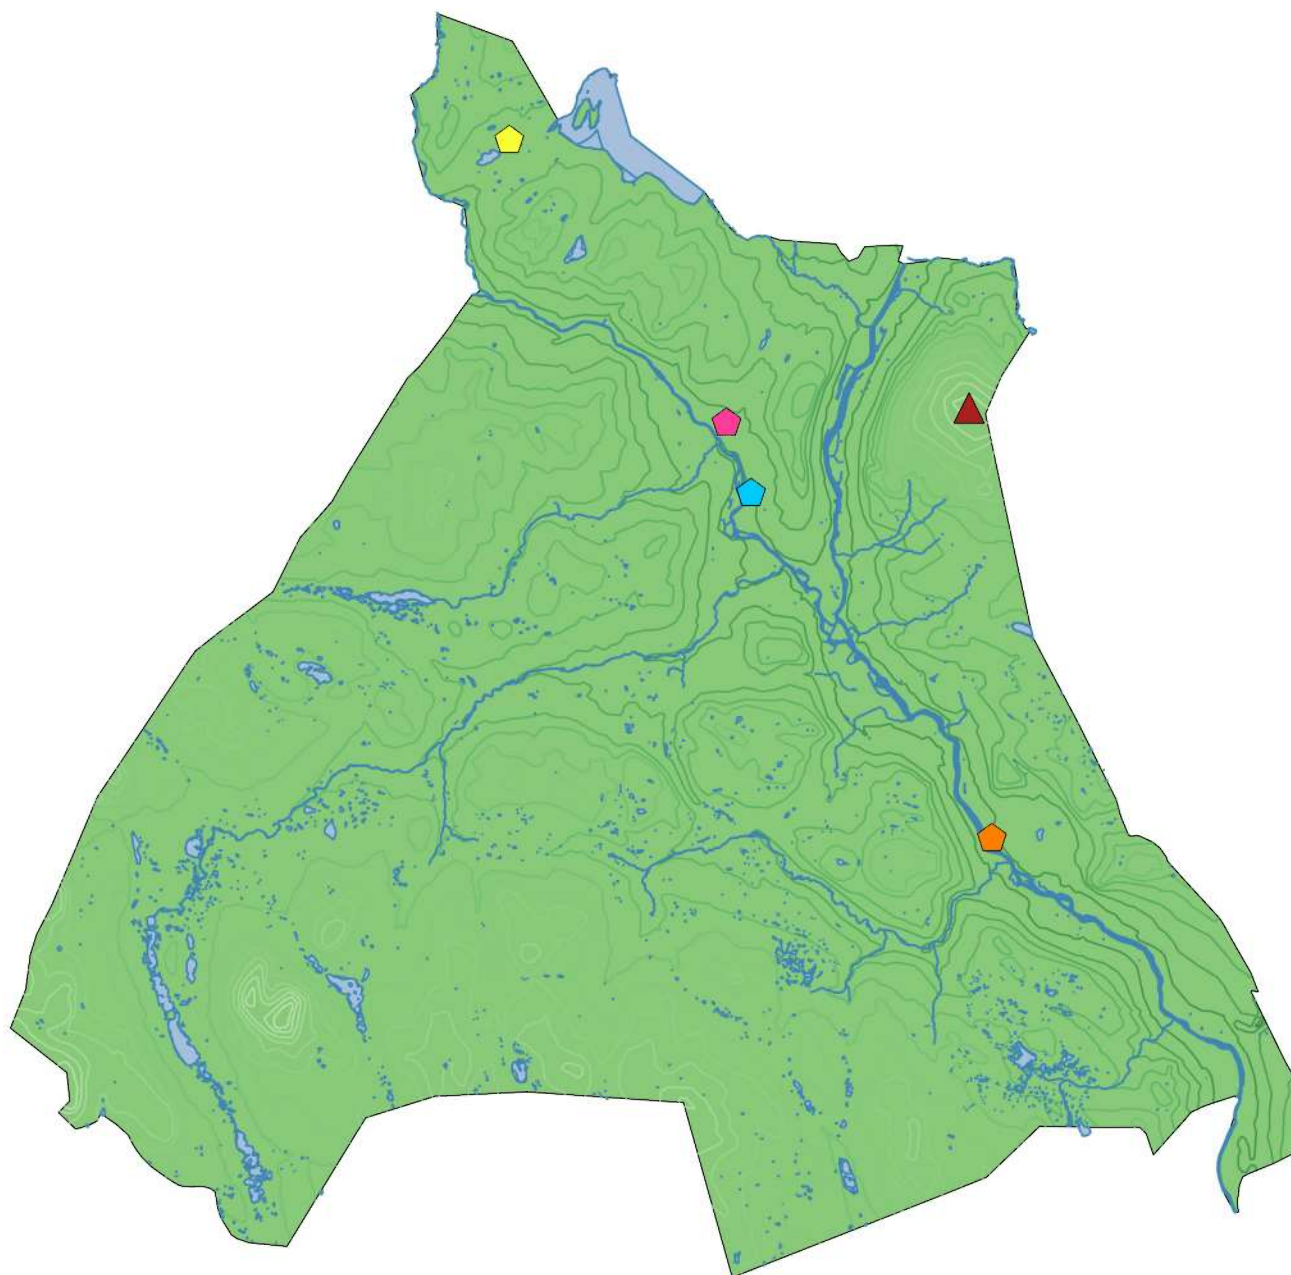

Kulturminner og kulturmiljøer som foreslås fredet

N

0 4 8 km

Alvdal kommune

Koordinatsystem: WGS 84, UTM sone 32
Opphav/kilde: Askeladden/Per Hvamstad
Uttrekk av data: 12.09.2016

Tegnforklaring

Kommunikasjon og samferdsel

▲ Tron

Bygninger

◈ Gardstun, Furulund

◈ Gardstun, Liestad

◈ Gardstun, Myrvold

◈ Gardstun, Langleitet