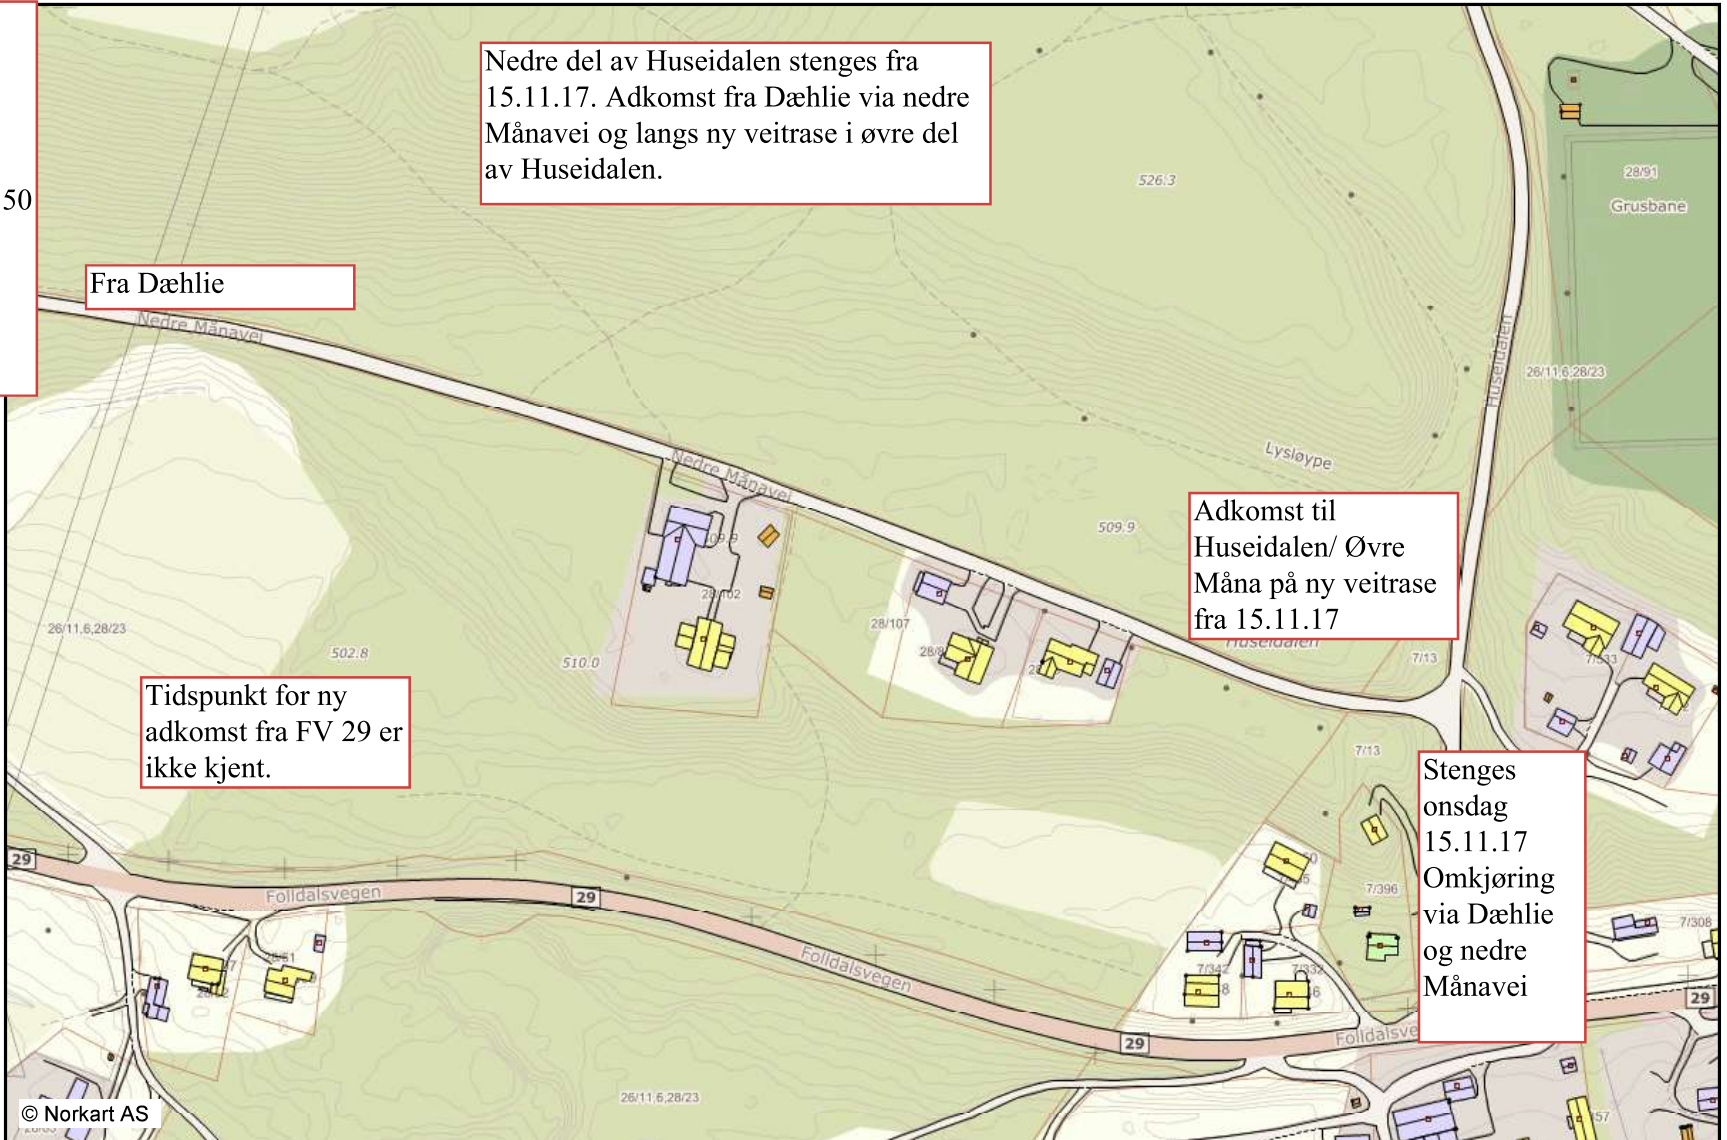

Huseidalen- Nedre Månavei.
Trafikkavvikling fra 15.11.17

Dato: 10.11.17

Utarbeidet av:
Bjørn Å

Mobil: 91 55 98 50

Nedre del av Huseidalen stenges fra
15.11.17. Adkomst fra Dæhlie via nedre
Månavei og langs ny veitrase i øvre del
av Huseidalen.

Fra Dæhlie

Adkomst til
Huseidalen/ Øvre
Måna på ny veitrase
fra 15.11.17

Tidspunkt for ny
adkomst fra FV 29 er
ikke kjent.

Stenges
onsdag
15.11.17
Omkjøring
via Dæhlie
og nedre
Månavei

© Norkart AS

.